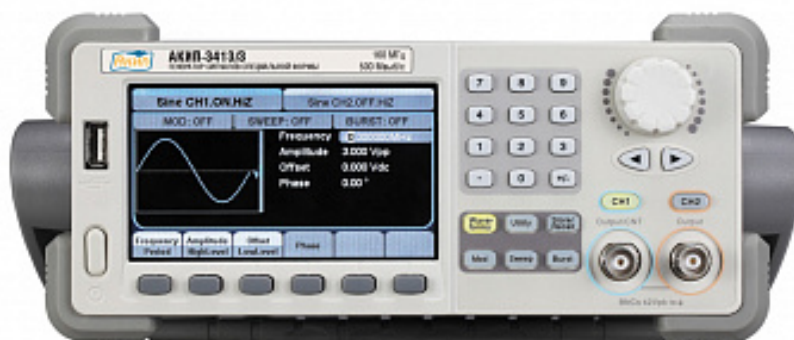

ПРИБОР СТАНДАРТ СЕРВИС

АКИП™

АКИП-3413/2

Генератор АКИП-3413/2

Количество каналов	2
Частотный диапазон ОТ	1 мГц
Частотный диапазон ДО	120 МГц
Опорный генератор (погрешность установки частоты)	$\pm 2 \times 10^{-6}$ опция $\pm 2 \times 10^{-7}$
Выходной уровень (минимум)	1 мВпик-пик
Выходной уровень (максимум)	10 Впик-пик
Выходной импеданс (Ом)	50
ЦАП (бит)	14
Память (СПФ)	512 кБ
Виды модуляции	АМ ЧМ ФМ Амн ЧМн ШИМ

ПРИБОР СТАНДАРТ СЕРВИС

ГКЧ	Да
BURST Пакетный режим	Да
Экран (см, разрешение)	ЖК 480x272 11 см
Особенности	Два независимых выхода. Каналы генератора имеют «плавающие» выходы, что позволяет прикладывать сигнал генератора, не имея ограничений относительно распределения потенциалов, существующих в тестируемом устройстве. Прямой цифровой синтез (DDS). Стандартные формы сигналов - 5 видов. Режим формирования сигнала произвольной формы до 30 МГц, дискретизация до 500 МГц . ПО для формирования сигналов СПФ (EasyWave). Частотомер до 200 МГц.
Интерфейс	USB Опция - GPIB